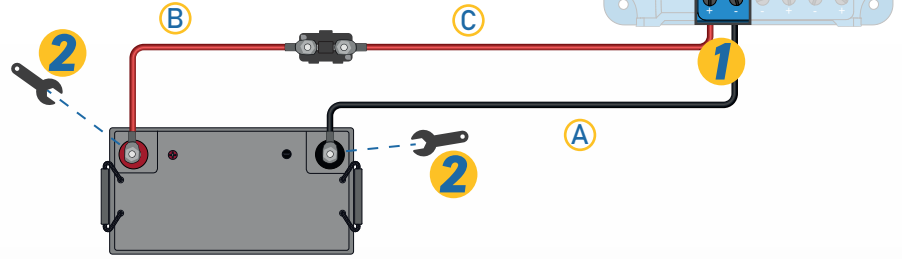

KIT SOLAIRE SOUPLE 135W

Installation pas à pas

1 COMPOSITION DU KIT

2 DISPOSITION DES ÉLÉMENTS

KIT SOLAIRE SOUPLE 135W

Installation pas à pas

3 CÂBLAGE BATTERIE

Respecter l'ordre de
branchement

1

2

4 CÂBLAGE PANNEAU SOLAIRE