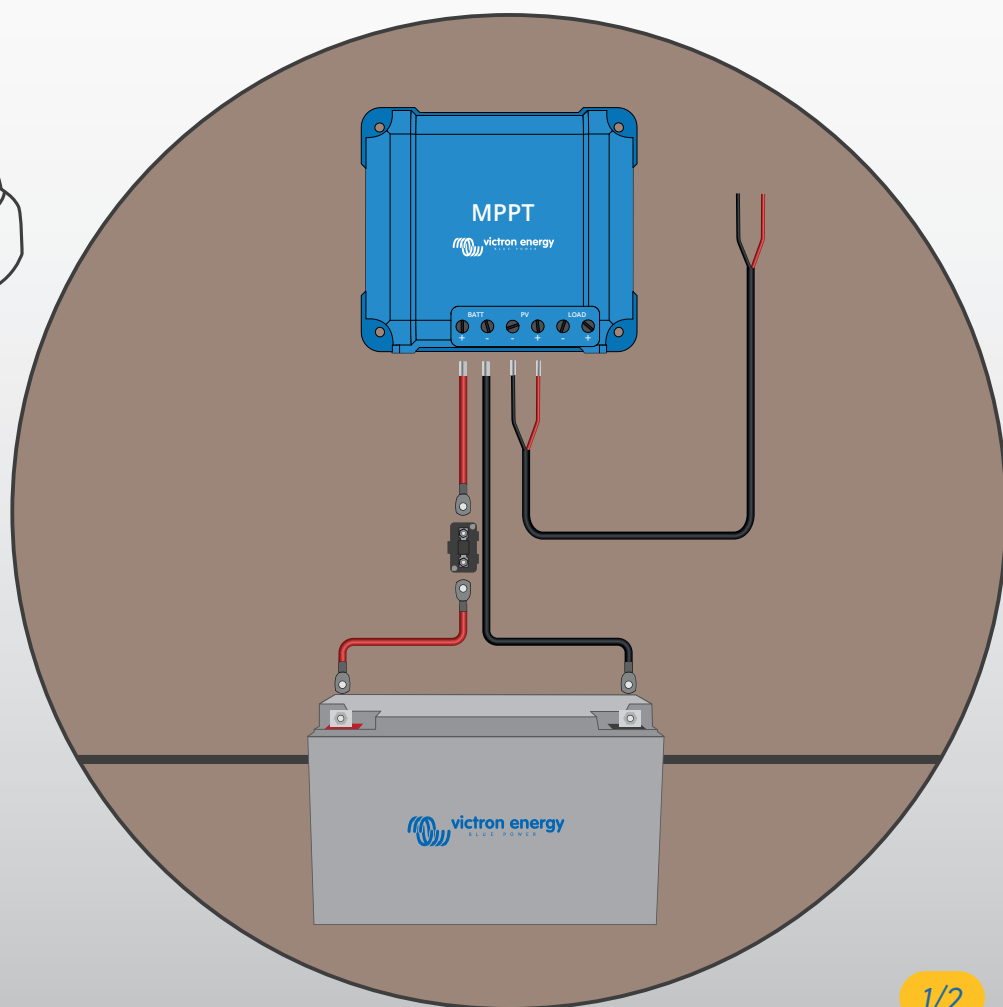

KIT SOLAIRE SOUPLE 135W

Installation pas à pas

1 COMPOSITION DU KIT

2 DISPOSITION DES ÉLÉMENTS

KIT SOLAIRE SOUPLE 135W

Installation pas à pas

3 CÂBLAGE BATTERIE

Respecter l'ordre de
branchement

1

2

4 CÂBLAGE PANNEAU SOLAIRE