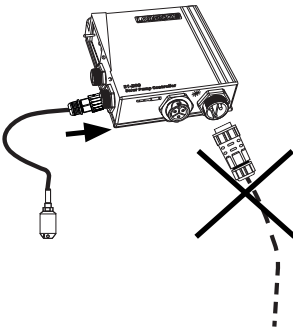

A

LORENTZ
S-Connect

1

Settings

2

Advanced
Settings

3

Dry Run
Protection

4

Apply

B

Not applicable after app use.

Non applicable après utilisation de l'application.

Lo siguiente no aplica si ya a usado la aplicación previamente.

1

2

3

b) detection within 10 seconds

b) détection dans un intervalle de 10 secondes

b) detección en un intervalo de 10 segundos

IMPORTANTE: Você deve configurar seu controlador antes de utilizar os acessórios. Use a aplicação S-Connect, veja a opção **A** abaixo. Se você não usar o aplicativo, configure-os manualmente com a opção **B**.

IMPORTANTE: È necessario configurare il controllore prima di utilizzare gli accessori. Utilizzare l'applicazione S-Connect, vedere l'opzione **A** qui sotto. Se non si utilizza l'applicazione, configurarli manualmente con l'opzione **B**.