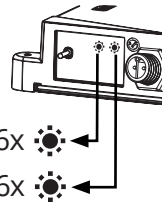

3

b) detection within 10 seconds

b) détection dans un intervalle de 10 secondes

b) detección en un intervalo de 10 segundos

IMPORTANTE: Você deve configurar seu controlador antes de utilizar os acessórios. Use a aplicação S-Connect, veja a opção **A** abaixo. Se você não usar o aplicativo, configure-os manualmente com a opção **B**.