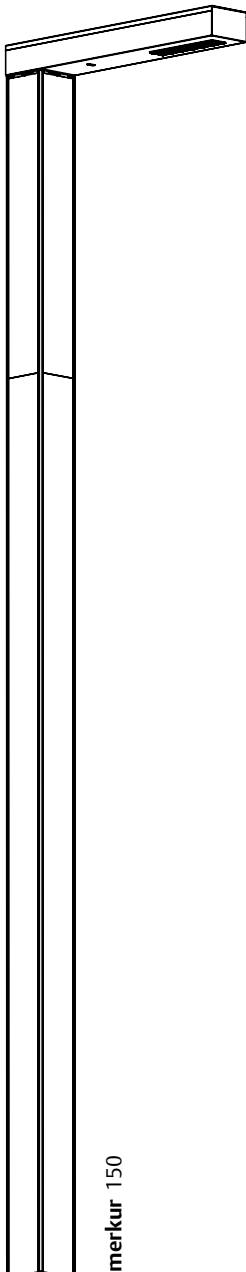

brilliance in solar lighting

photinus

**GERMAN
DESIGN
AWARD
WINNER
2019**

INSTALLATIONSANLEITUNG INSTALLATION INSTRUCTION

V.1 | 2022

merkur 150 / 300

LIEFERUMFANG / INCLUDED PARTS

BENÖTIGTES WERKZEUG IHRERSEITS / TOOLS REQUIRED

1 Inbusschlüssel / Allen Wrench 6 mm

1 Kreuzschraubenzieher / crosstip screwdriver

LICHTGEHÄUSE / LIGHT HOUSING

LICHTGEHÄUSE / LIGHT HOUSING

MONTAGEMÖGLICHKEIT - ROHRFUNDAMENT

MOUNTING POSSIBILITY - PIPE FOUNDATION