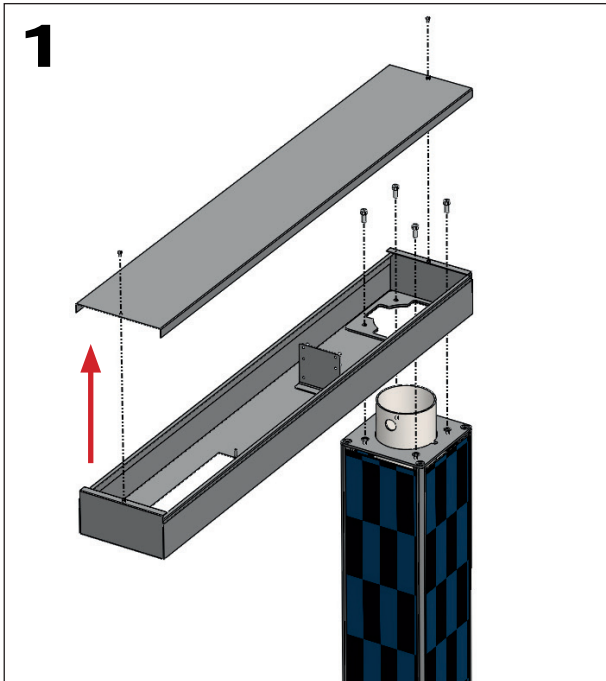

brilliance in solar lighting

photinus

**GERMAN
DESIGN
AWARD
WINNER
2019**

INSTALLATIONSANLEITUNG INSTALLATION INSTRUCTION

V.1 | 2022

merkur 150 / 300

LIEFERUMFANG / INCLUDED PARTS

BENÖTIGTES WERKZEUG IHRERSEITS / TOOLS REQUIRED

1 Inbusschlüssel / Allen Wrench 6 mm

1 Kreuzschraubenzieher / crosstip screwdriver

LICHTGEHÄUSE / LIGHT HOUSING

LICHTGEHÄUSE / LIGHT HOUSING

MONTAGEMÖGLICHKEIT - ROHRFUNDAMENT

MOUNTING POSSIBILITY - PIPE FOUNDATION