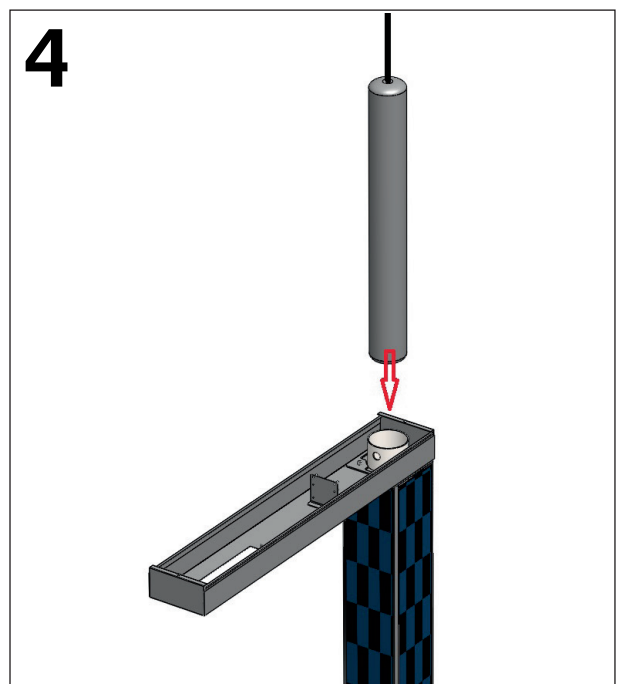

brilliance in solar lighting

photinus

**GERMAN
DESIGN
AWARD
WINNER
2019**

INSTALLATIONSANLEITUNG INSTALLATION INSTRUCTION

V.1 | 2022

merkur 150 / 300

LIEFERUMFANG / INCLUDED PARTS

BENÖTIGTES WERKZEUG IHRERSEITS / TOOLS REQUIRED

1 Inbusschlüssel / Allen Wrench 6 mm

1 Kreuzschraubenzieher / crosstip screwdriver

LICHTGEHÄUSE / LIGHT HOUSING

LICHTGEHÄUSE / LIGHT HOUSING

MONTAGEMÖGLICHKEIT - ROHRFUNDAMENT

MOUNTING POSSIBILITY - PIPE FOUNDATION