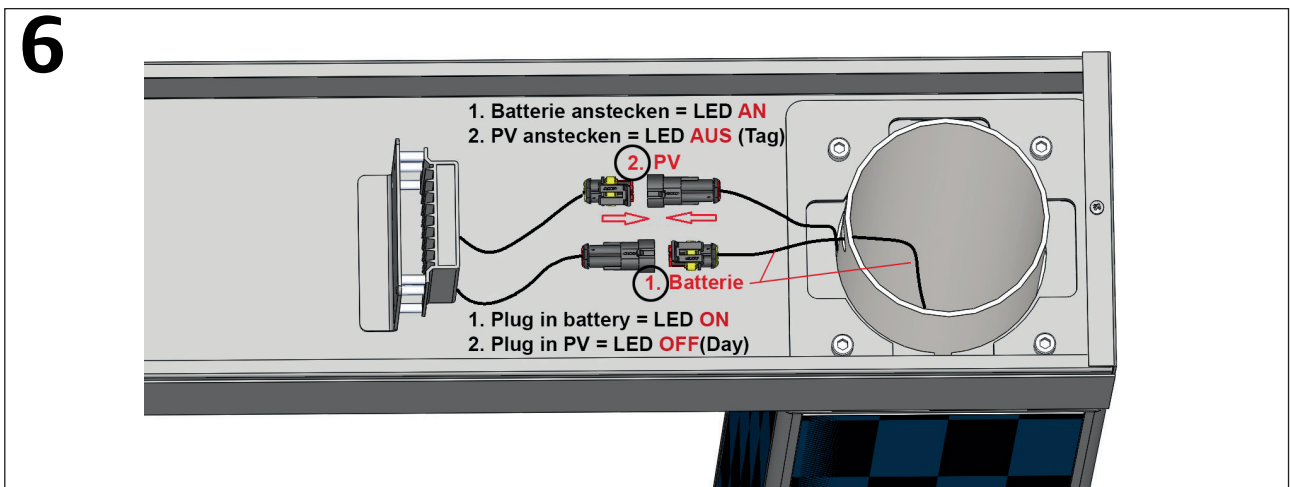

brilliance in solar lighting

photinus

**GERMAN
DESIGN
AWARD
WINNER
2019**

INSTALLATIONSANLEITUNG INSTALLATION INSTRUCTION

V.1 | 2022

merkur 150 / 300

LIEFERUMFANG / INCLUDED PARTS

BENÖTIGTES WERKZEUG IHRERSEITS / TOOLS REQUIRED

1 Inbusschlüssel / Allen Wrench 6 mm

1 Kreuzschraubenzieher / crosstip screwdriver

LICHTGEHÄUSE / LIGHT HOUSING

LICHTGEHÄUSE / LIGHT HOUSING

MONTAGEMÖGLICHKEIT - ROHRFUNDAMENT

MOUNTING POSSIBILITY - PIPE FOUNDATION