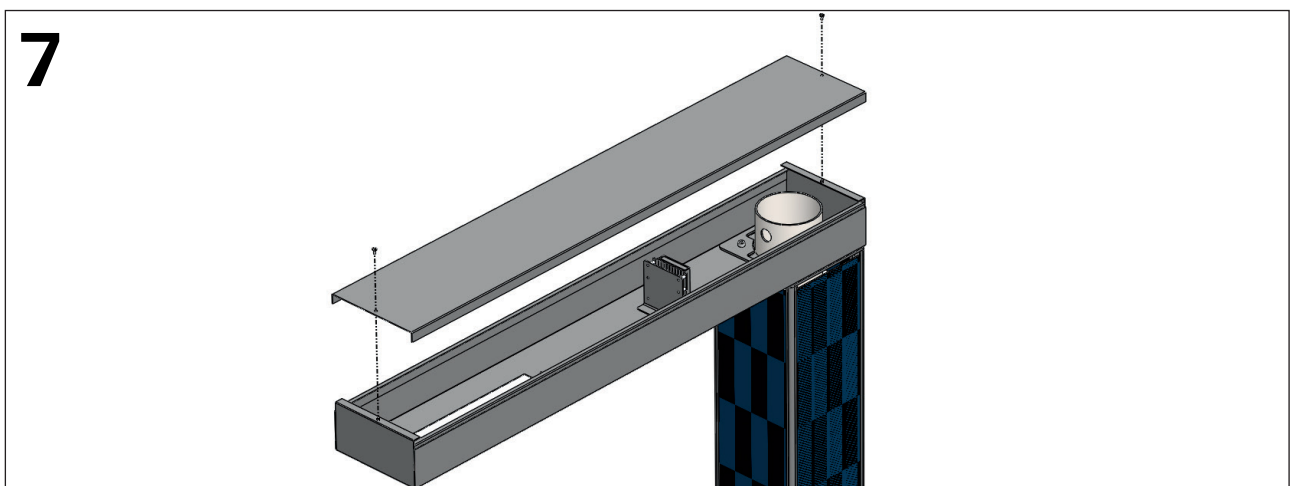

brilliance in solar lighting

photinus

**GERMAN
DESIGN
AWARD
WINNER
2019**

INSTALLATIONSANLEITUNG INSTALLATION INSTRUCTION

V.1 | 2022

merkur 150 / 300

LIEFERUMFANG / INCLUDED PARTS

BENÖTIGTES WERKZEUG IHRERSEITS / TOOLS REQUIRED

1 Inbusschlüssel / Allen Wrench 6 mm

1 Kreuzschraubenzieher / crosstip screwdriver

LICHTGEHÄUSE / LIGHT HOUSING

LICHTGEHÄUSE / LIGHT HOUSING

MONTAGEMÖGLICHKEIT - ROHRFUNDAMENT

MOUNTING POSSIBILITY - PIPE FOUNDATION