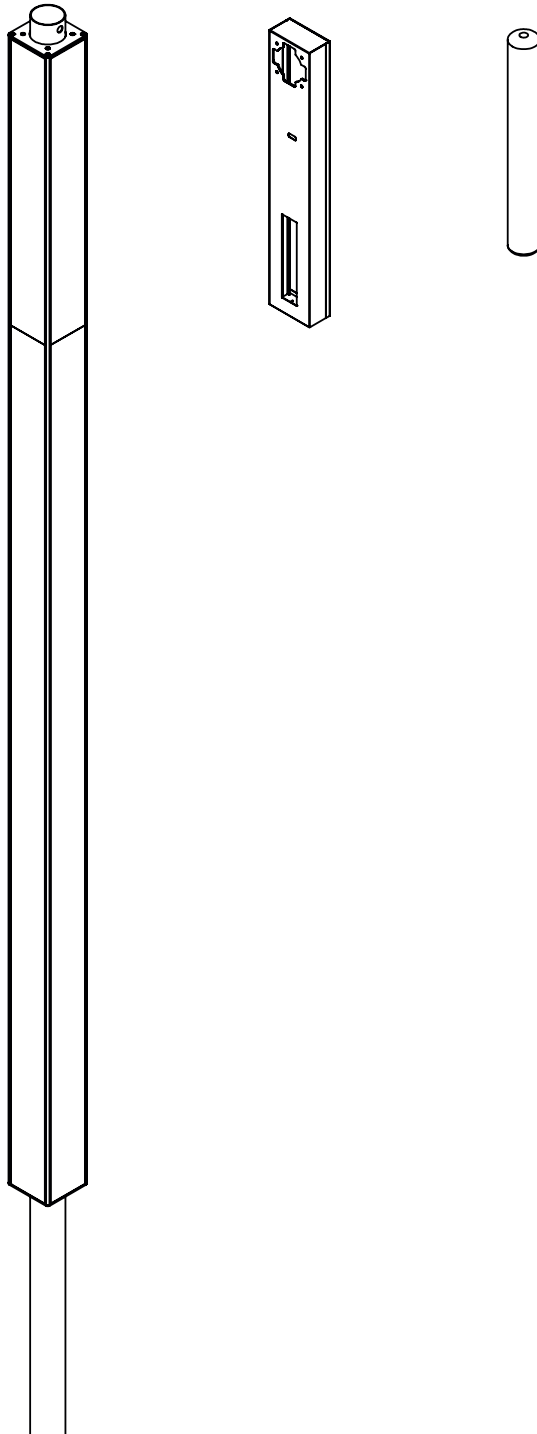

brilliance in solar lighting

photinus

**GERMAN
DESIGN
AWARD
WINNER
2019**

INSTALLATIONSANLEITUNG INSTALLATION INSTRUCTION

V.1 | 2022

merkur 150 / 300

LIEFERUMFANG / INCLUDED PARTS

BENÖTIGTES WERKZEUG IHRERSEITS / TOOLS REQUIRED

1 Inbusschlüssel / Allen Wrench 6 mm

1 Kreuzschraubenzieher / crosstip screwdriver

LICHTGEHÄUSE / LIGHT HOUSING

LICHTGEHÄUSE / LIGHT HOUSING

MONTAGEMÖGLICHKEIT - ROHRFUNDAMENT

MOUNTING POSSIBILITY - PIPE FOUNDATION