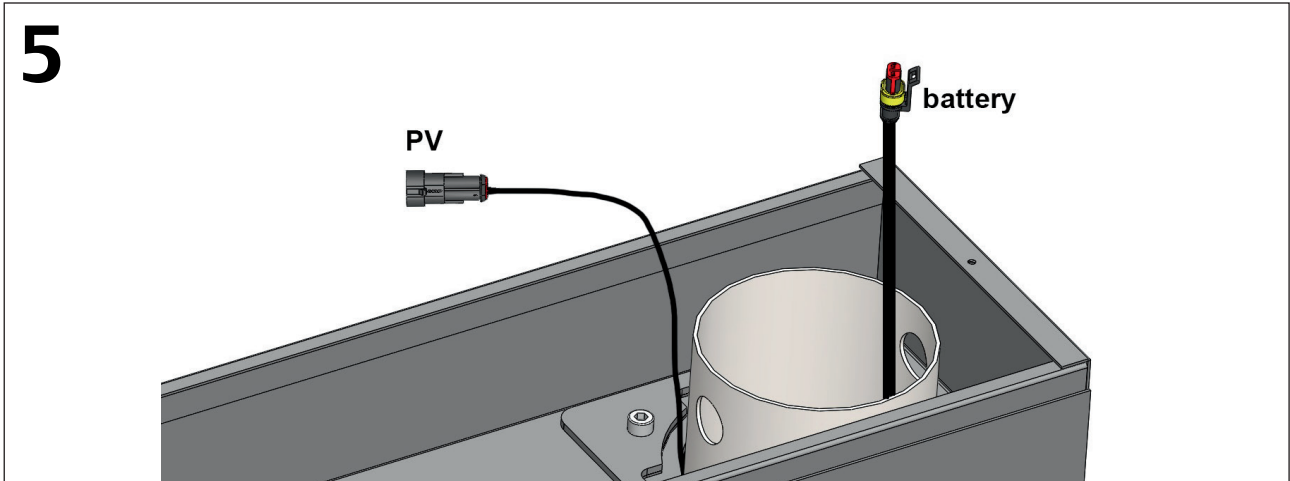

brilliance in solar lighting

photinus

**GERMAN
DESIGN
AWARD
WINNER
2019**

INSTALLATIONSANLEITUNG INSTALLATION INSTRUCTION

V.1 | 2022

merkur 150 / 300

LIEFERUMFANG / INCLUDED PARTS

BENÖTIGTES WERKZEUG IHRERSEITS / TOOLS REQUIRED

1 Inbusschlüssel / Allen Wrench 6 mm

1 Kreuzschraubenzieher / crosstip screwdriver

LICHTGEHÄUSE / LIGHT HOUSING

LICHTGEHÄUSE / LIGHT HOUSING

MONTAGEMÖGLICHKEIT - ROHRFUNDAMENT

MOUNTING POSSIBILITY - PIPE FOUNDATION