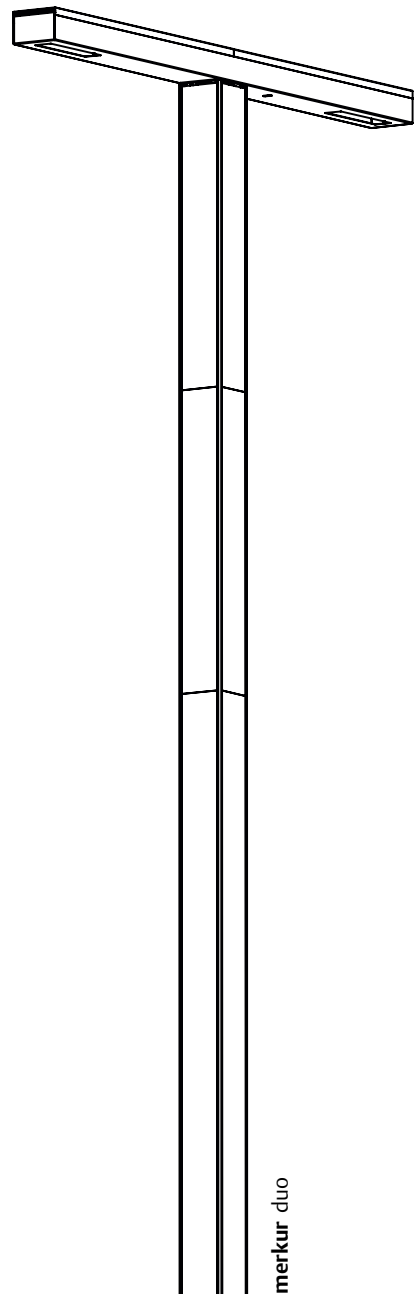

brilliance in solar lighting

photinus

**GERMAN
DESIGN
AWARD
WINNER
2019**

INSTALLATIONSANLEITUNG INSTALLATION INSTRUCTION

V.1 | 2022

merkur 150 / 300

LIEFERUMFANG / INCLUDED PARTS

BENÖTIGTES WERKZEUG IHRERSEITS / TOOLS REQUIRED

1 Inbusschlüssel / Allen Wrench 6 mm

1 Kreuzschraubenzieher / crosstip screwdriver

LICHTGEHÄUSE / LIGHT HOUSING

LICHTGEHÄUSE / LIGHT HOUSING

MONTAGEMÖGLICHKEIT - ROHRFUNDAMENT

MOUNTING POSSIBILITY - PIPE FOUNDATION