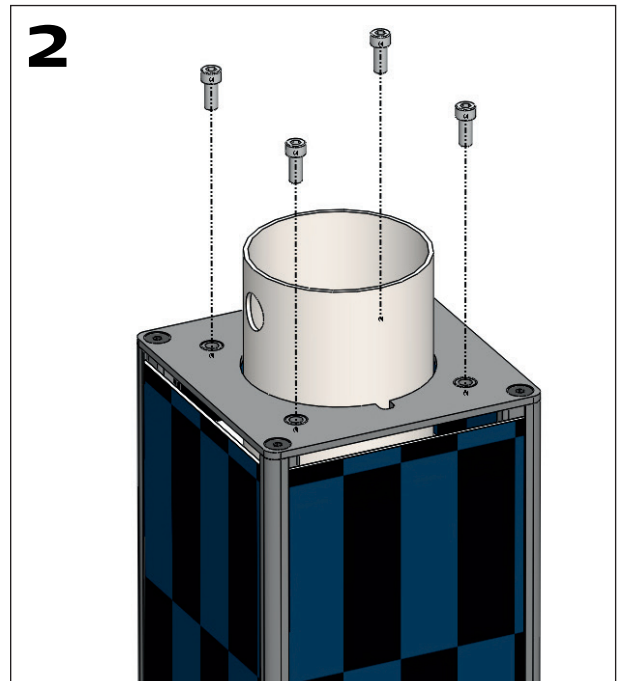

brilliance in solar lighting

photinus

**GERMAN
DESIGN
AWARD
WINNER
2019**

INSTALLATIONSANLEITUNG INSTALLATION INSTRUCTION

V.1 | 2022

merkur 150 / 300

LIEFERUMFANG / INCLUDED PARTS

BENÖTIGTES WERKZEUG IHRERSEITS / TOOLS REQUIRED

1 Inbusschlüssel / Allen Wrench 6 mm

1 Kreuzschraubenzieher / crosstip screwdriver

LICHTGEHÄUSE / LIGHT HOUSING

LICHTGEHÄUSE / LIGHT HOUSING

MONTAGEMÖGLICHKEIT - ROHRFUNDAMENT

MOUNTING POSSIBILITY - PIPE FOUNDATION