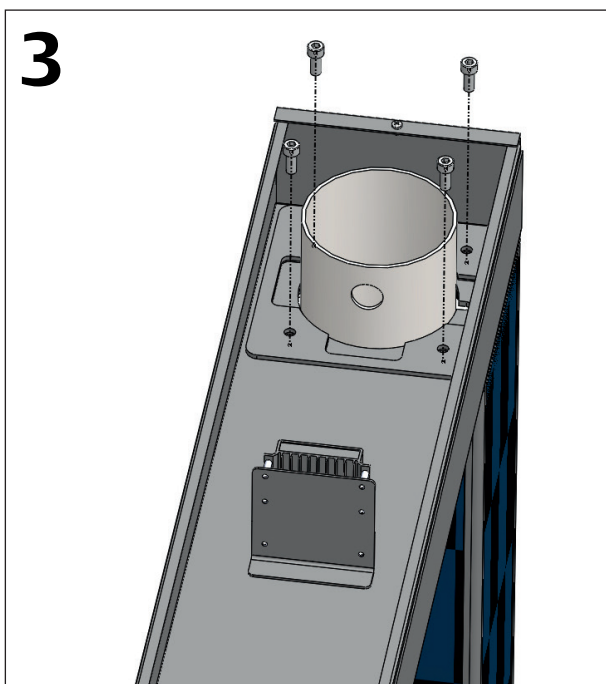

brilliance in solar lighting

photinus

**GERMAN
DESIGN
AWARD
WINNER
2019**

INSTALLATIONSANLEITUNG INSTALLATION INSTRUCTION

V.1 | 2022

merkur 150 / 300

LIEFERUMFANG / INCLUDED PARTS

BENÖTIGTES WERKZEUG IHRERSEITS / TOOLS REQUIRED

1 Inbusschlüssel / Allen Wrench 6 mm

1 Kreuzschraubenzieher / crosstip screwdriver

LICHTGEHÄUSE / LIGHT HOUSING

LICHTGEHÄUSE / LIGHT HOUSING

MONTAGEMÖGLICHKEIT - ROHRFUNDAMENT

MOUNTING POSSIBILITY - PIPE FOUNDATION