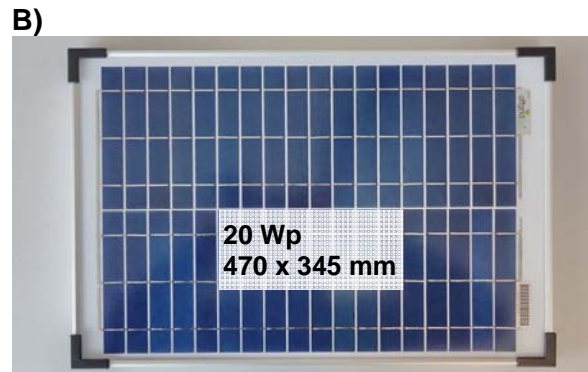

(D) Installationshinweis: Anschluss PV-Modul bei TWINSOLAR DUO
(E) Installation instruction: Connection pv-module for TWINSOLAR DUO
(FR) Connexion: Panneau solaire. à TWINSOLAR DUO.
(ES) Instrucciones de montaje: Módulo solar al TWINSOLAR DUO