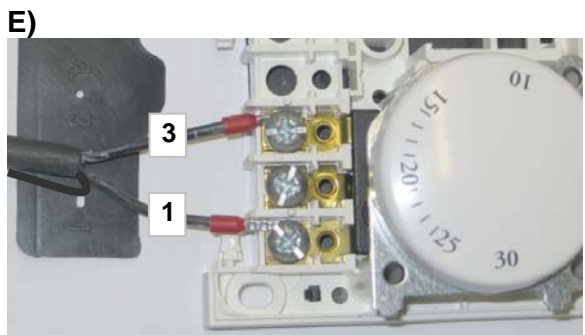

- (D) Installationshinweis: Anschluss Raumthermostat (RT) bei TWINSOLAR DUO
 (E) Installation instruction: Connection of room thermostat (RT) for TWINSOLAR DUO
 (FR) Connexion de thermostat d'ambiance (RT) à TWINSOLAR DUO.
 (ES) Instrucciones de montaje: conexión del termostato ambiente (RT) al TWINSOLAR DUO

(D) Installationshinweis: Anschluss PV-Modul bei TWINSOLAR DUO
 (E) Installation instruction: Connection pv-module for TWINSOLAR DUO
 (FR) Connexion: Panneau solaire. à TWINSOLAR DUO.
 (ES) Instrucciones de montaje: Módulo solar al TWINSOLAR DUO