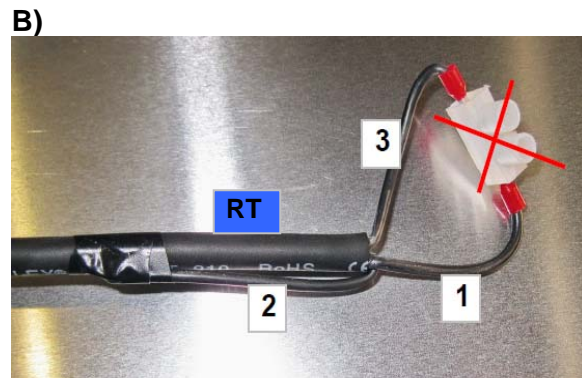

- (D) Installationshinweis: Anschluss Raumthermostat (RT) bei TWINSOLAR DUO
 (E) Installation instruction: Connection of room thermostat (RT) for TWINSOLAR DUO
 (FR) Connexion de thermostat d'ambiance (RT) à TWINSOLAR DUO.
 (ES) Instrucciones de montaje: conexión del termostato ambiente (RT) al TWINSOLAR DUO