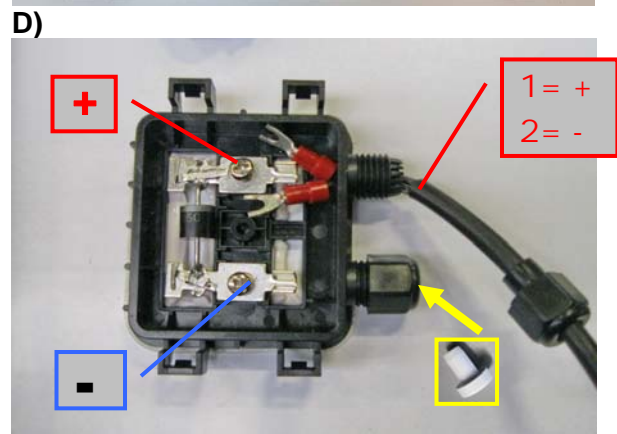

- (D) Installationshinweis: Anschluss Raumthermostat (RT) bei TWINSOLAR DUO
 (E) Installation instruction: Connection of room thermostat (RT) for TWINSOLAR DUO
 (FR) Connexion de thermostat d'ambiance (RT) à TWINSOLAR DUO.
 (ES) Instrucciones de montaje: conexión del termostato ambiente (RT) al TWINSOLAR DUO

(D) Installationshinweis: Anschluss PV-Modul bei TWINSOLAR DUO
 (E) Installation instruction: Connection pv-module for TWINSOLAR DUO
 (FR) Connexion: Panneau solaire. à TWINSOLAR DUO.
 (ES) Instrucciones de montaje: Módulo solar al TWINSOLAR DUO