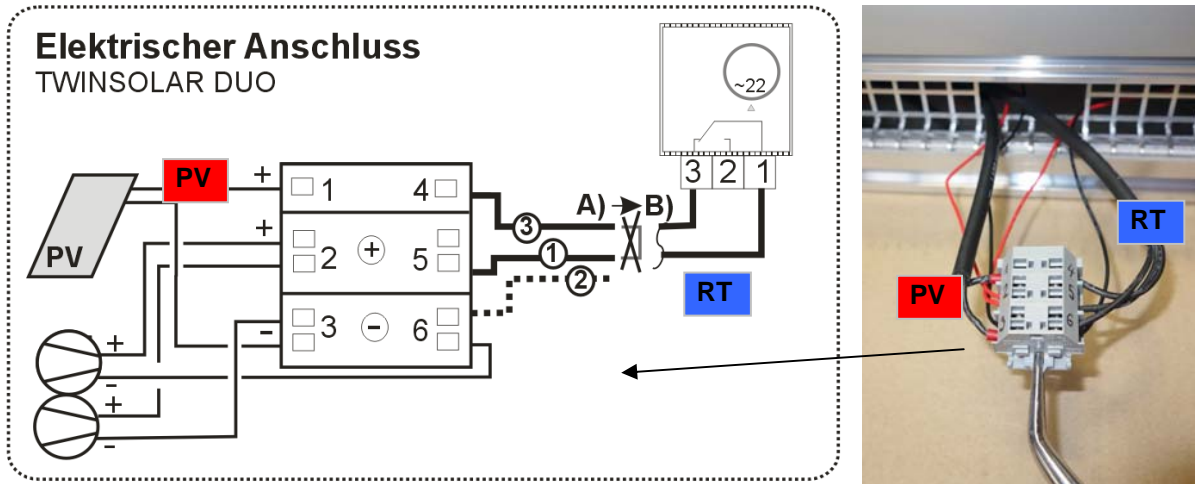

- (D) Installationshinweis: Anschluss Raumthermostat (RT) bei TWINSOLAR DUO
 (E) Installation instruction: Connection of room thermostat (RT) for TWINSOLAR DUO
 (FR) Connexion de thermostat d'ambiance (RT) à TWINSOLAR DUO.
 (ES) Instrucciones de montaje: conexión del termostato ambiente (RT) al TWINSOLAR DUO

(D) Installationshinweis: Anschluss PV-Modul bei TWINSOLAR DUO
 (E) Installation instruction: Connection pv-module for TWINSOLAR DUO
 (FR) Connexion: Panneau solaire. à TWINSOLAR DUO.
 (ES) Instrucciones de montaje: Módulo solar al TWINSOLAR DUO