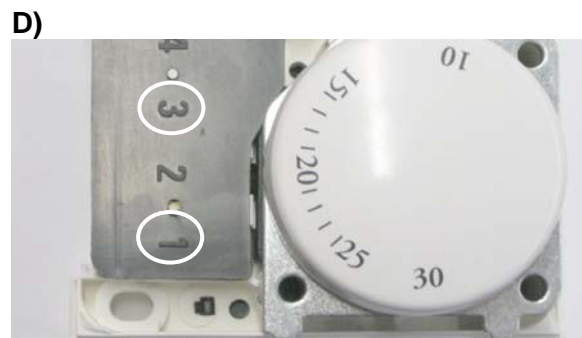

- (D) Installationshinweis: Anschluss Raumthermostat (RT) bei TWINSOLAR DUO
 (E) Installation instruction: Connection of room thermostat (RT) for TWINSOLAR DUO
 (FR) Connexion de thermostat d'ambiance (RT) à TWINSOLAR DUO.
 (ES) Instrucciones de montaje: conexión del termostato ambiente (RT) al TWINSOLAR DUO

(D) Installationshinweis: Anschluss PV-Modul bei TWINSOLAR DUO
 (E) Installation instruction: Connection pv-module for TWINSOLAR DUO
 (FR) Connexion: Panneau solaire. à TWINSOLAR DUO.
 (ES) Instrucciones de montaje: Módulo solar al TWINSOLAR DUO